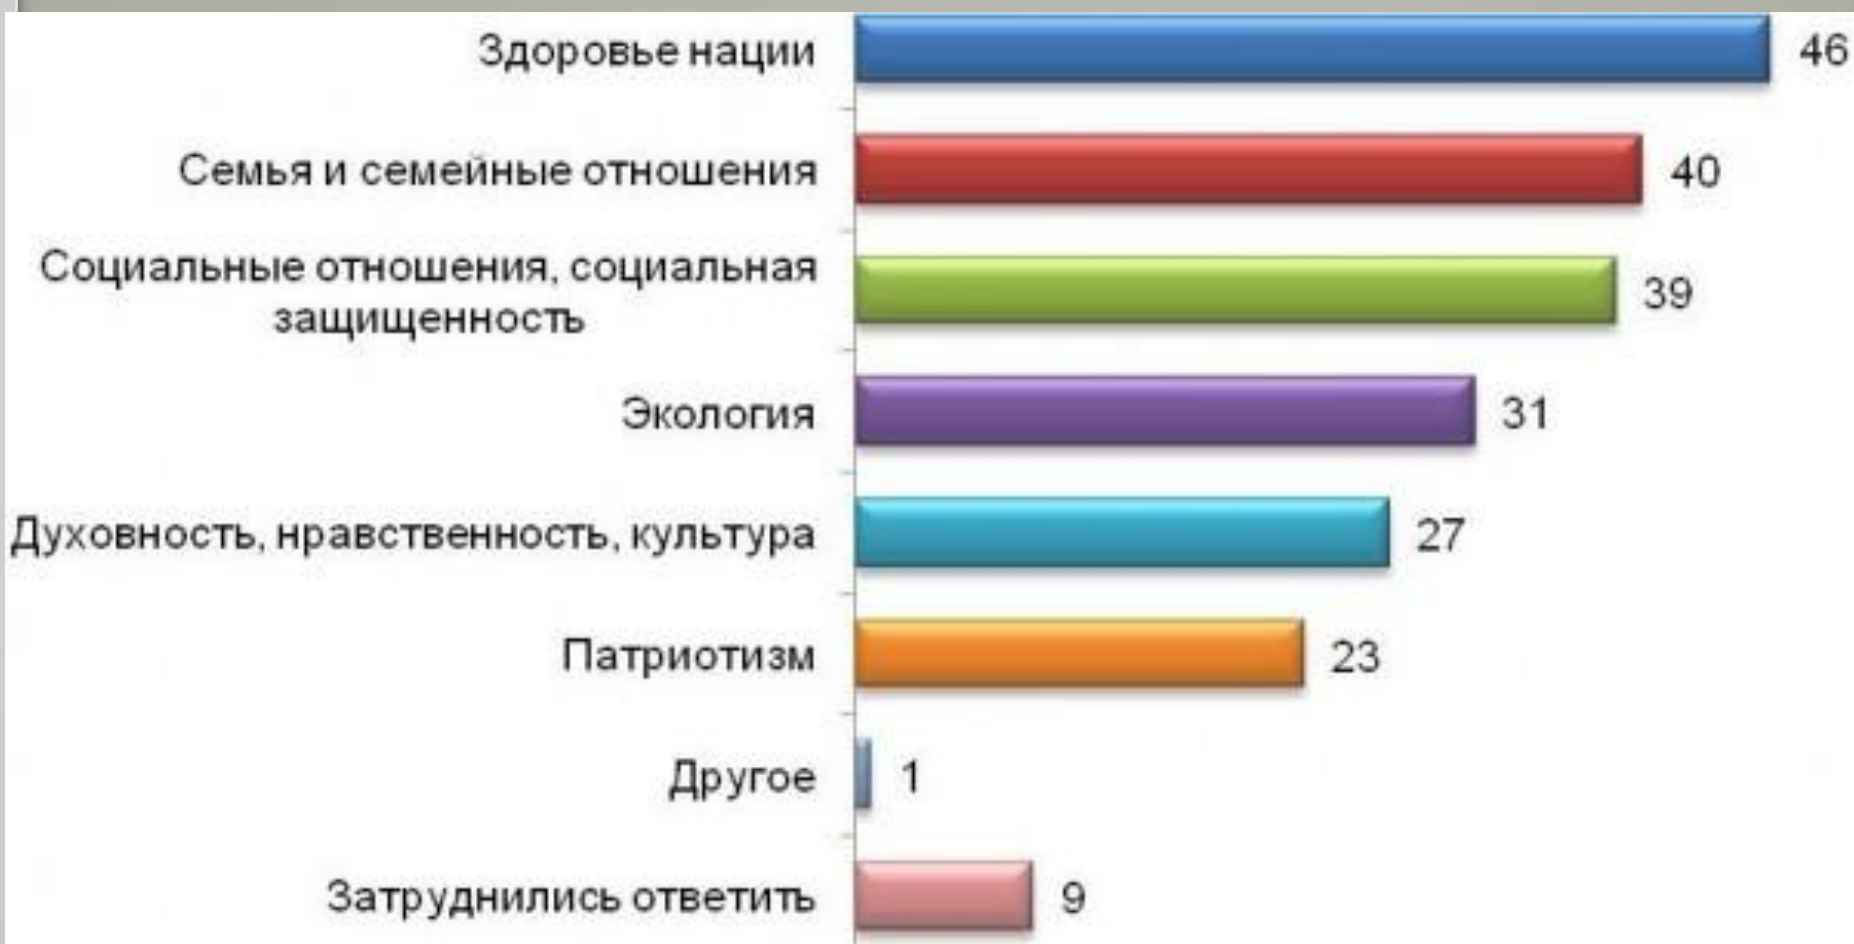

Социальная проблематика

ТЕКСТОВ

- ◎ Социальные проблемы, общественные проблемы — вопросы и ситуации, которые, прямо или косвенно влияют на человека и, с точки зрения всего или значительного числа членов сообщества, являются достаточно серьезными проблемами, требующие коллективных усилий по их преодолению.

- Словосочетание «социальная проблема» появилось в западноевропейском обществе в начале XIX века и первоначально использовалось для обозначения одной конкретной проблемы — неравномерного распределения богатства.
- В США термин «социальная проблема» начал использоваться в конце Гражданской войны 1861–1865 годов
- Конкретный перечень социальных проблем отличается в разное время и в разных обществах, причём дискурс их восприятия и представления со временем меняется

В настоящее время к наиболее острым социальным проблемам принято относить следующие:

Алкоголизм	Положение заключённых и других депривированных кате
Бандитизм	Положение людей с ограниченными возможностями
Бедность	Права и свободы человека и гражданина
Бездомные, в т.ч. животные	Преступность, в т.ч. несовершеннолетних
Безработица	Проституция
Детская беспризорность	Проблема престарелых
Высокая смертность	Распространение ВИЧ-инфекции и других заболеваний
Загрязнение окружающей среды	Ситуация в армии
Инвалидность	Самоубийство
Инфляция	Социальное неравенство
Коррупция	Терроризм
Наркомания	Угроза техногенных катастроф
Нарушения прав ребенка	Уровень жизни
Низкая рождаемость	Чеченский конфликт
Положение беженцев и вынужденных переселенцев	Экстремизм, Фашизм